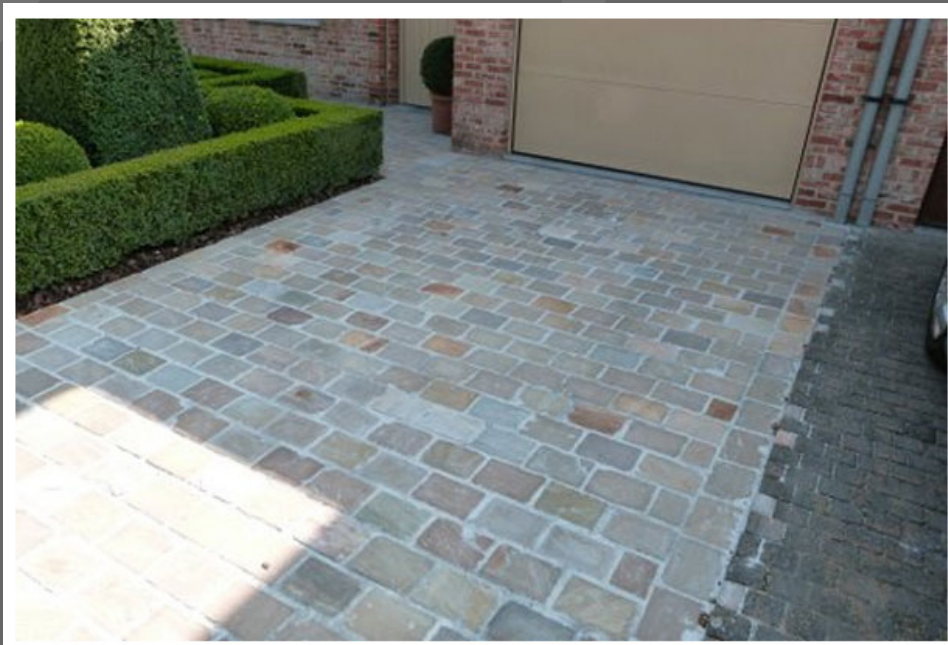

de smet

ALGEMENE BOUWWERKEN

- metselwerken
- vloerwerken
- terrassen
- opritten

BTW BE 0521.628.683

gratis vrijblijvend eerste advies

H. Conciencestraat 13 - 8530 Harelbeke - 0486 85 64 83 - desmetlesley@hotmail.com